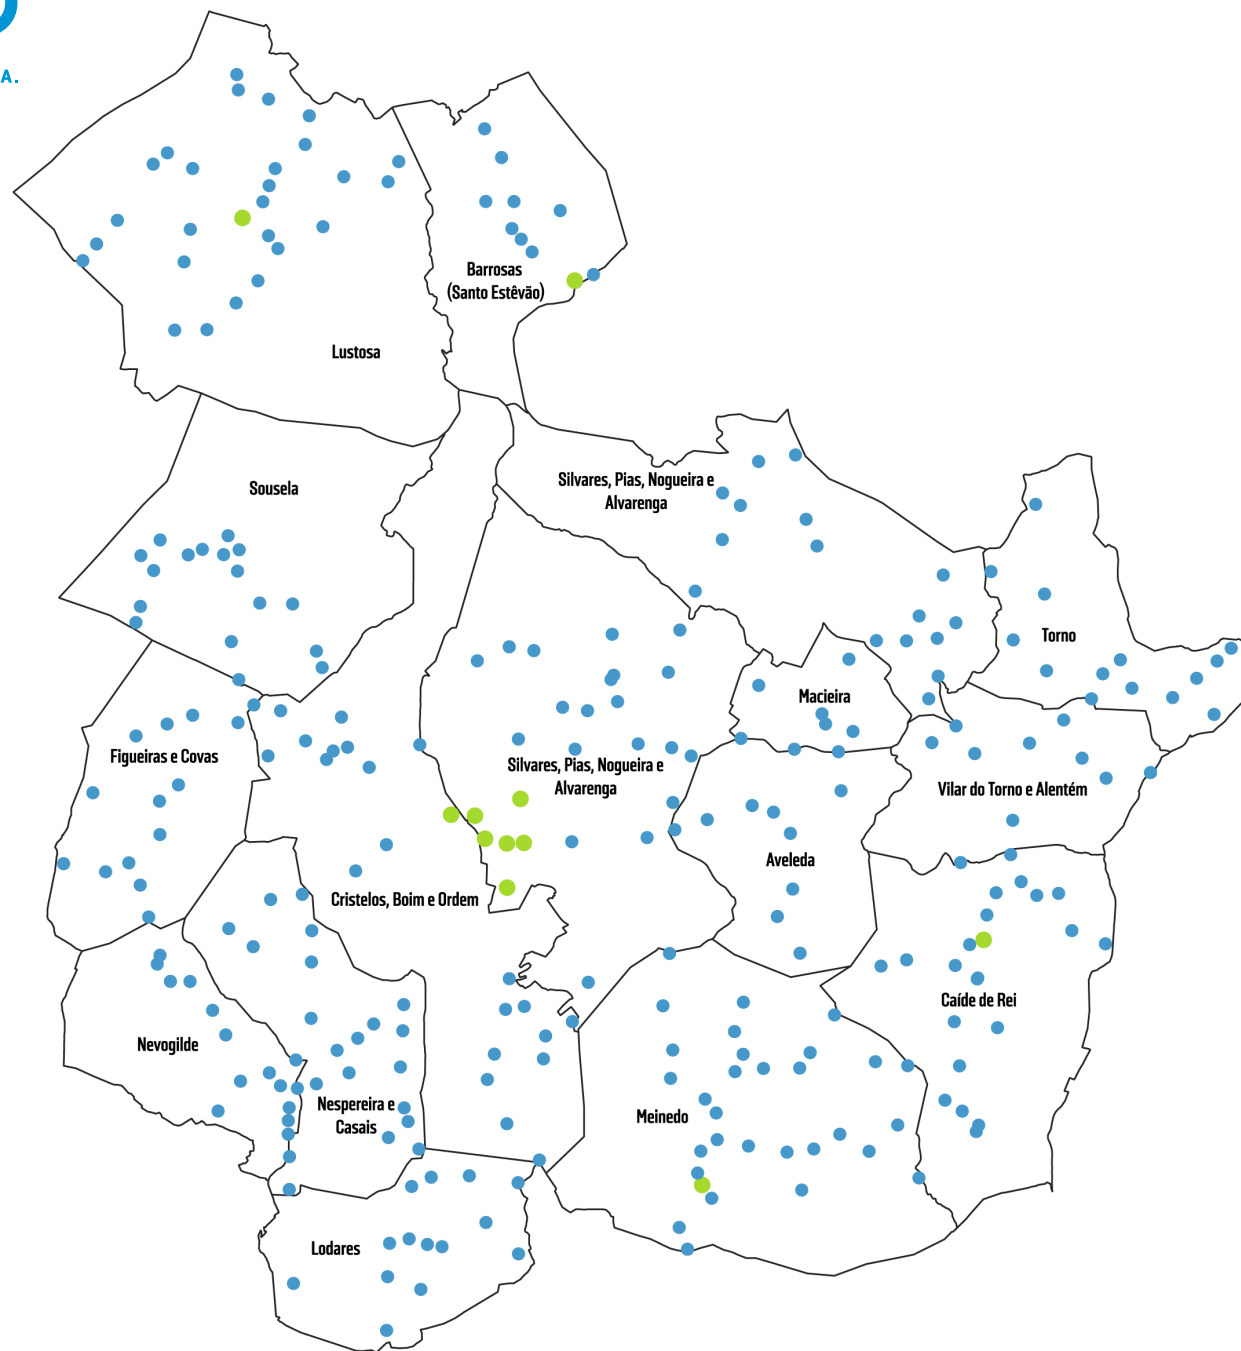

LIGUE-SE A TODO O DOURO, TÂMEGA E SOUSA.

● PARAGENS DE DESTINO

Barrosas (Santo Estevão)	Junta de Freguesia
Caíde de Rei	Centro de Saúde
Cristelos	Correios Finanças
Lousada	Câmara Municipal Praça da República GNR - Posto Territorial Piscina Municipal Hospital Centro de Saúde Terminal Rodoviário
Lustosa	Centro de Saúde
Meinedo	Junta de Freguesia Centro de Saúde

Vilar do Torno e Alentém

Formigal
Lugar do Alves
Mata de Vilar
Mercê (Igreja)
Rua Sra. do Carmo - Vilar do Torno
Soutelo (Nascente das Pereiras)
Soutelo (Rotunda)
Torno (Externato)
Travanca (N15)

Torno

Bangeiro
Cachada
Juste
Monte de Cima (Av. da Lagarteira)
Monte de Cima (R. de Guetiz)
Monte de Cima (R. Monte de Cima)
Paços
Poldras
Rio
Torno (Junta de Freguesia)
Torno (R. de Massas)
Torno (Rotunda)
Torno (Tanque)
Trovoada (X)