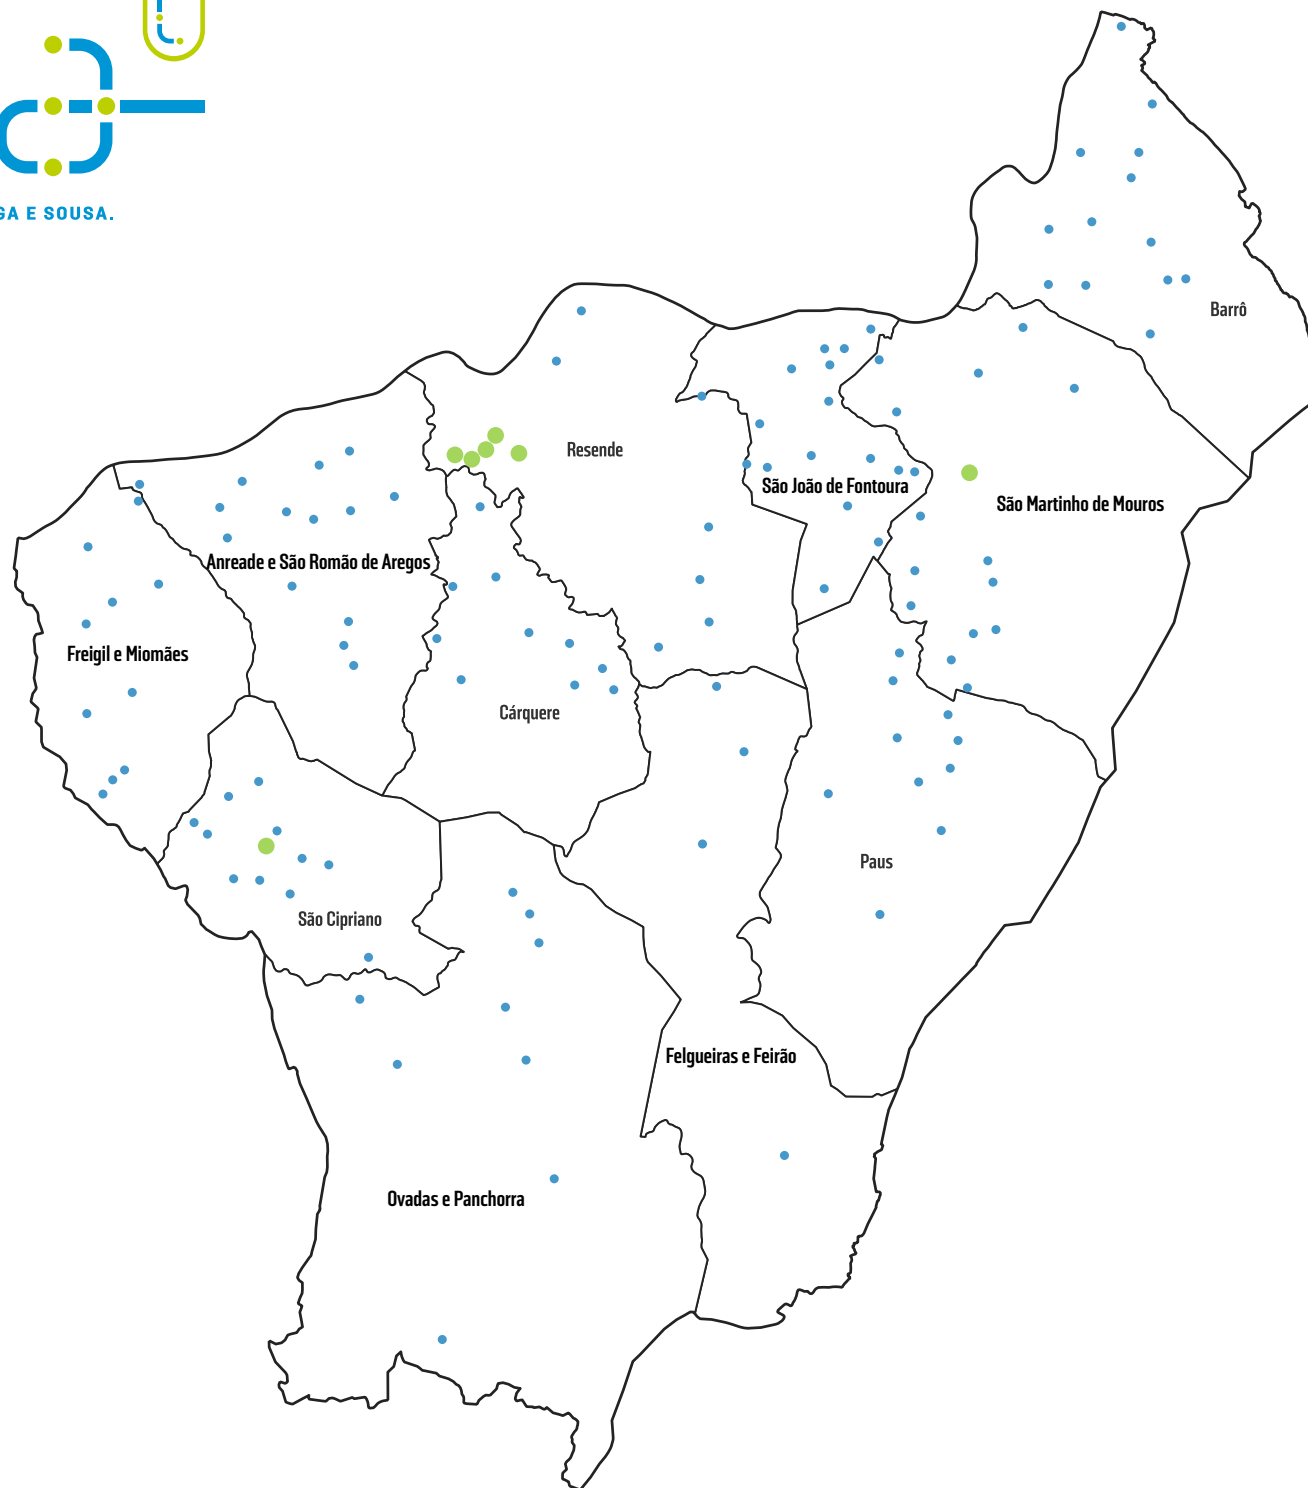

LIGUE-SE A TODO O DOURO, TÂMEGA E SOUSA.

PARAGENS DE DESTINO

Resende	Câmara Municipal Centro de Saúde Correios Mercado Municipal Piscinas Municipais
São Cipriano	Centro de Saúde
São Martinho de Mouros	Centro de Saúde

Anreade e São Romão de Aregos

Paço
Anreade/Adega
Areeiro (Anreade e São Romão de Aregos)
Bairral
Caldas de Aregos (Marina)
Granja (Anreade e São Romão de Aregos)
Igreja (S. Miguel de Anreade)
Igreja (S. Romão de Aregos)
Monte Pó
Mosteirô
Palma
Pousada
São Romão
Senhora da Piedade

São Cipriano

Brejo
Carril
Covelinhas
Galizes
Lagares
Lagariça
Louredo (São Cipriano)
Matos
Nogueira (São Cipriano)
Torreira
Torrinha

São João de Fontoura

Areeiro (São João de Fontoura)
Bairro de Cima
Castanheiras
Costa do Casal
Covelas
Fonseca
Forjães
Mainca
Massorra
Nadais de Baixo
Porto de Rei
Quinta do Bairro

Freigil e Miomães

Cabeço
Caldas de Aregos (Douro Marina Hotel)
Calvinho
Freigil
Louredo
Nogueiró (Freigil e Miomães)
Outeiro
Rua (Freigil e Miomães)
Vigião
Vinhais

Ovadas e Panchorra

Granja
Marias
Ovadas de Baixo
Ovadas de Cima
Panchorra
Panchorrinha
Rossas
Serro
Talhada