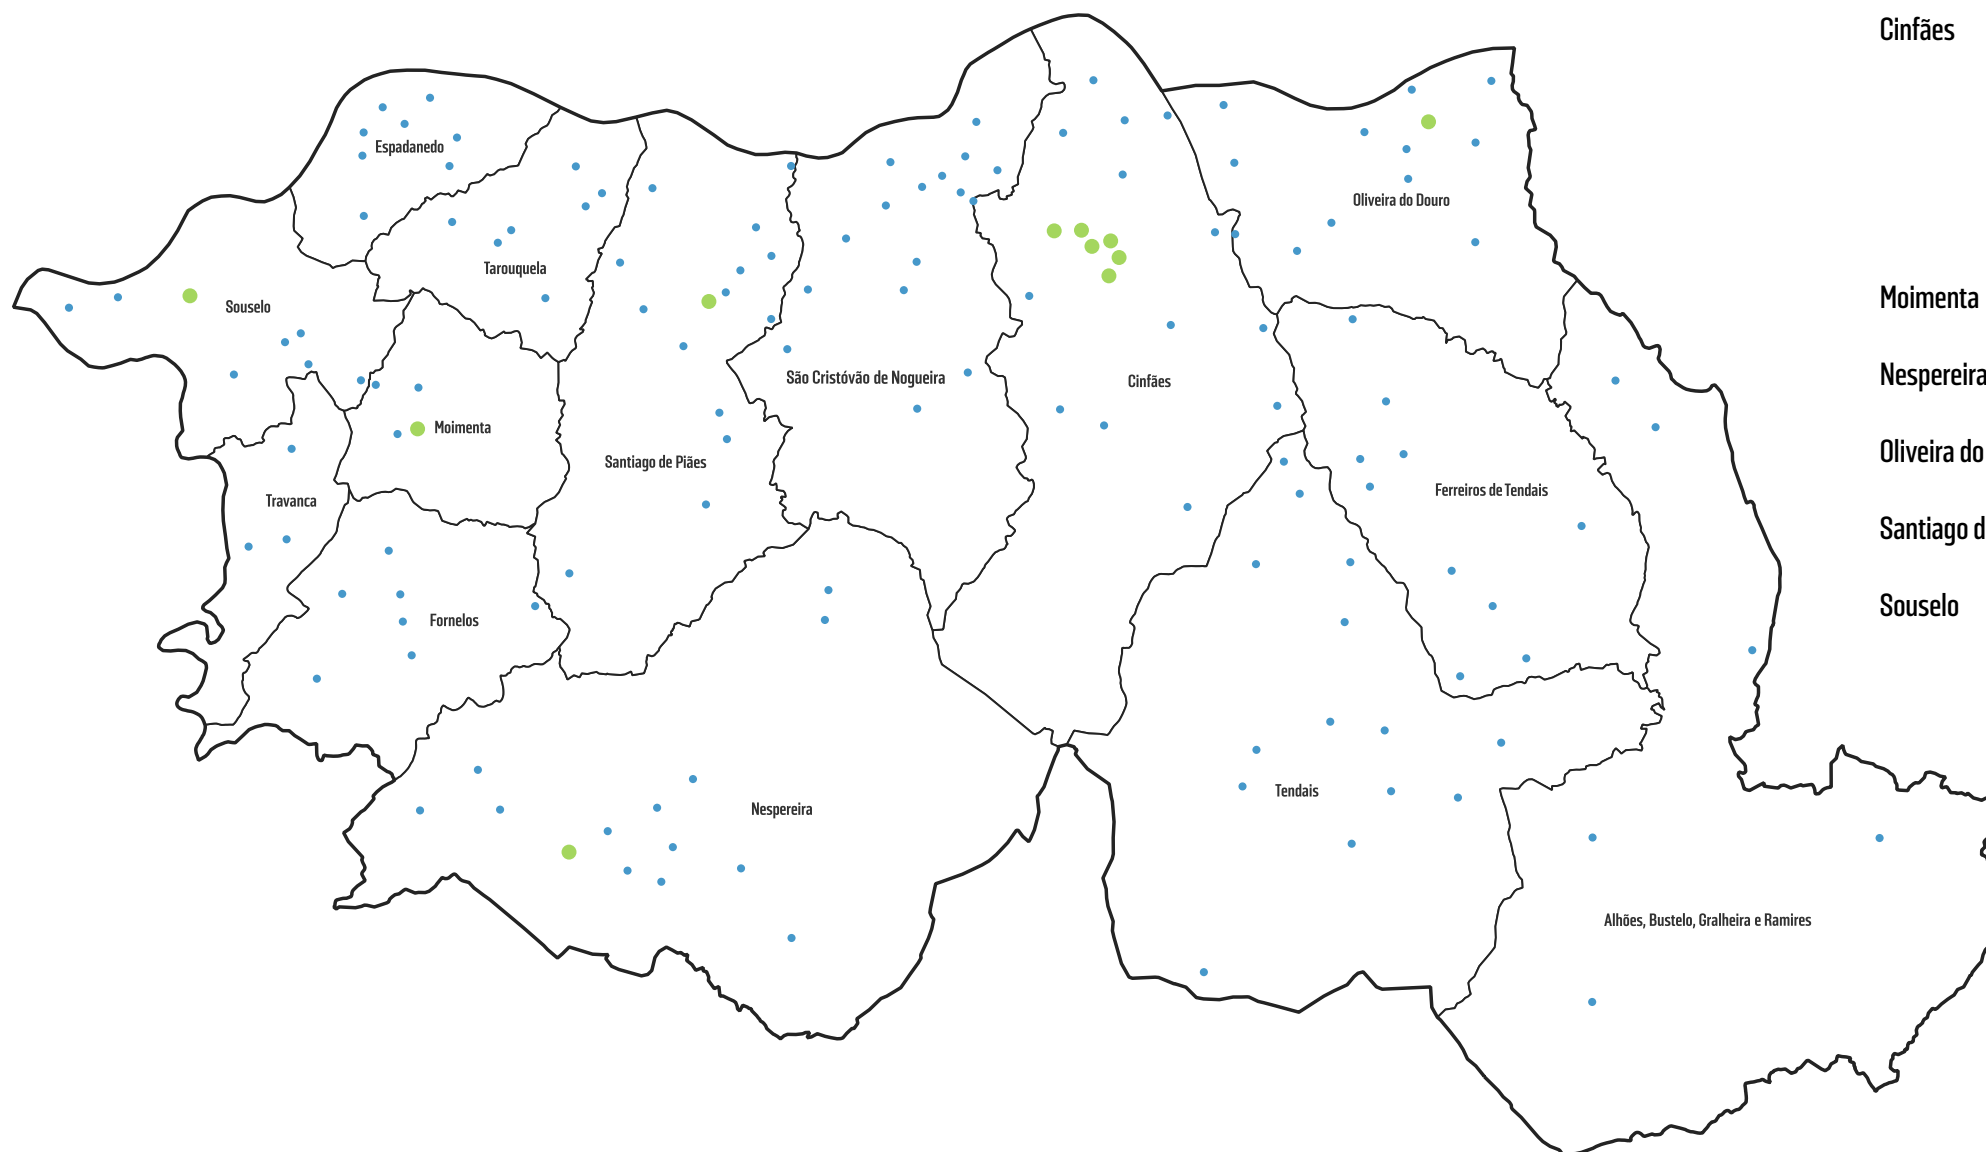

LIGUE-SE A TODO O DOURO, TÂMEGA E SOUSA.

● PARAGENS DE DESTINO

Cinfães	Câmara Municipal Cemitério Centro de Saúde Finanças Fonte dos Amores Piscinas Municipais
Moimenta	Centro de Saúde
Nespereira	Centro de Saúde
Oliveira do Douro	Centro de Saúde
Santiago de Piães	Centro de Saúde
Souselo	Centro de Saúde

Alhões, Bustelo, Gralheira e Ramires

Alhões
Bustelo
Gralheira
Ramires
Vale de Papas
Verdozedo

Cinfães

Açoreira
Avitoure
Bouças de Baixo
Casal
Cidadelhe
Contença
Joazim
Painçais
Pias (Cinfães)
Sanguinhedo
Santa Eulália
Souto do Rio
Travassos
Vila Viçosa

Espadanedo

Almas (Espadanedo)
Espio
Espio (Alcocreiros)
Meijoadas
Pousada
Saimes (Espadanedo)
Senra
Vila do Meio

Ferreiros de Tendais

Aldeia
Castro do Cio
Chã
Covelas
Feira Nova
Pimeirô
Rebolfe
Ruivais
Vila Boa de Baixo
Vila Boa de Cima

Travanca Ortigosa
Outeiro
Travanca