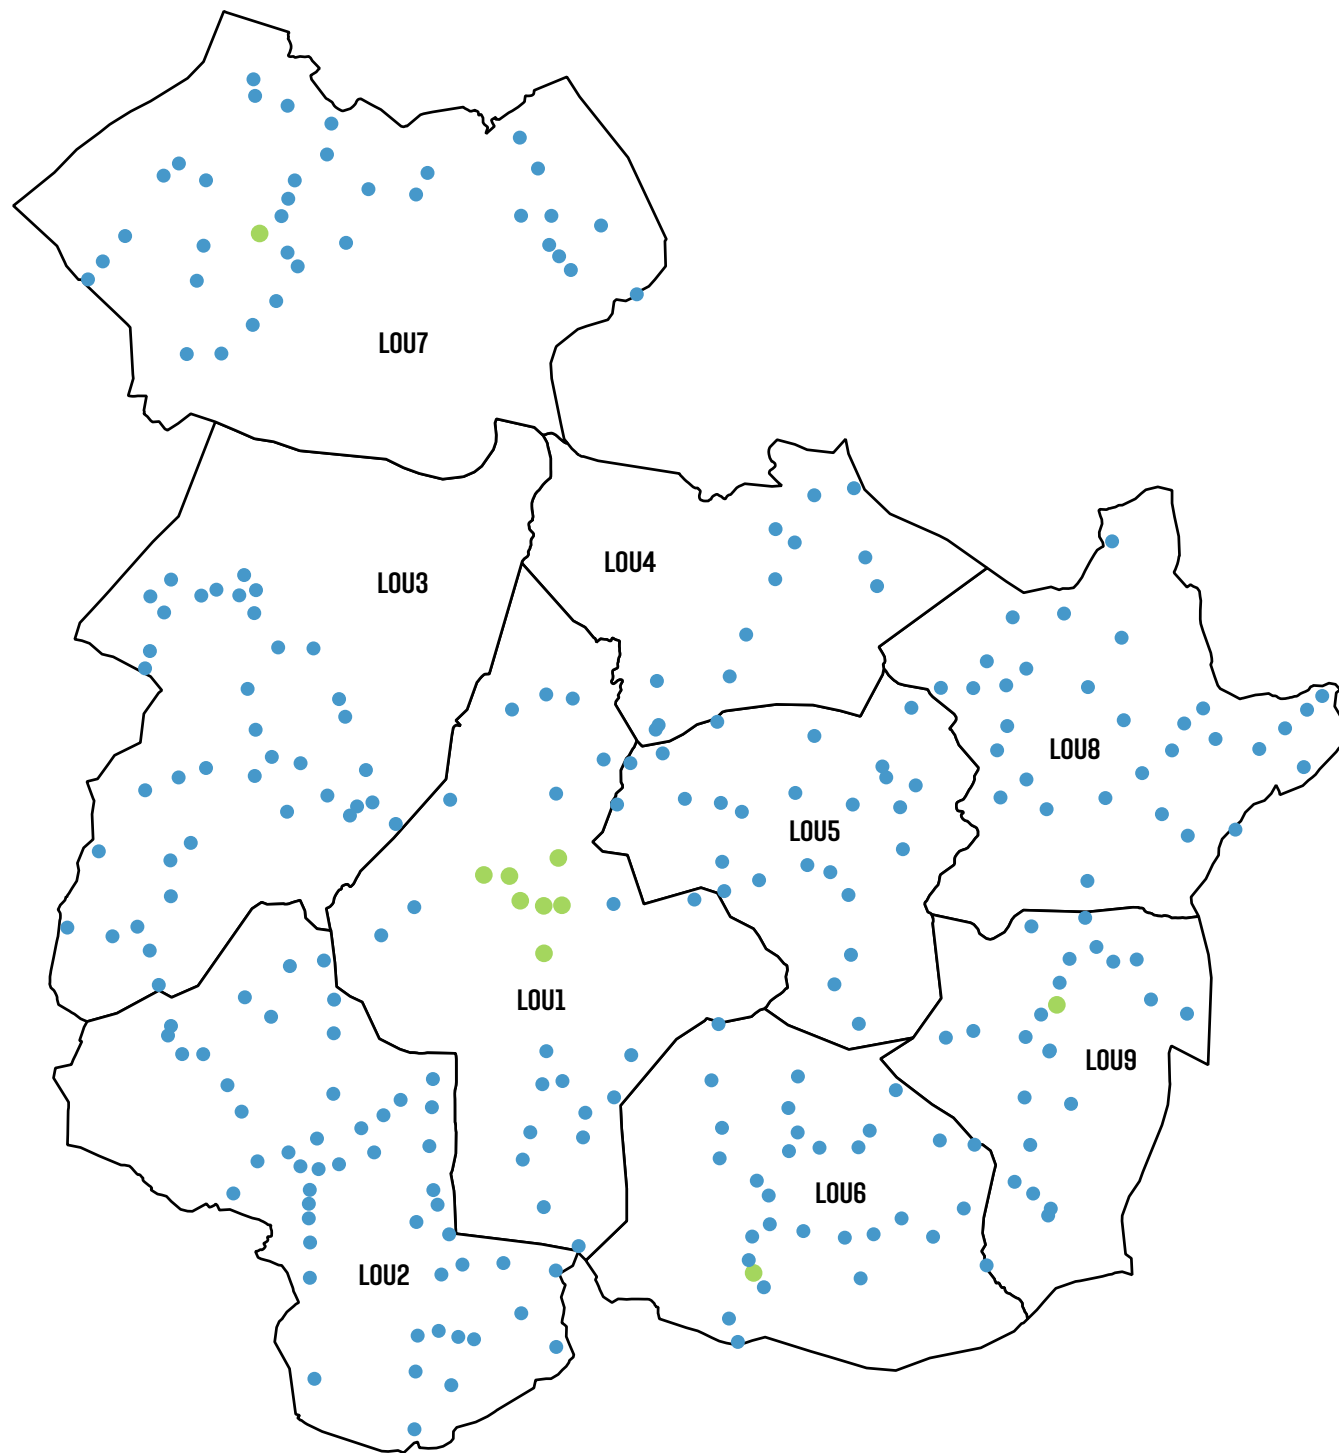

LIGUE-SE A TODO O DOURO, TÂMEGA E SOUSA.

ZONAMENTO

Z2 1,80 €

Z3 2,40 €

Z4 3,00 €

Z5 3,60 €