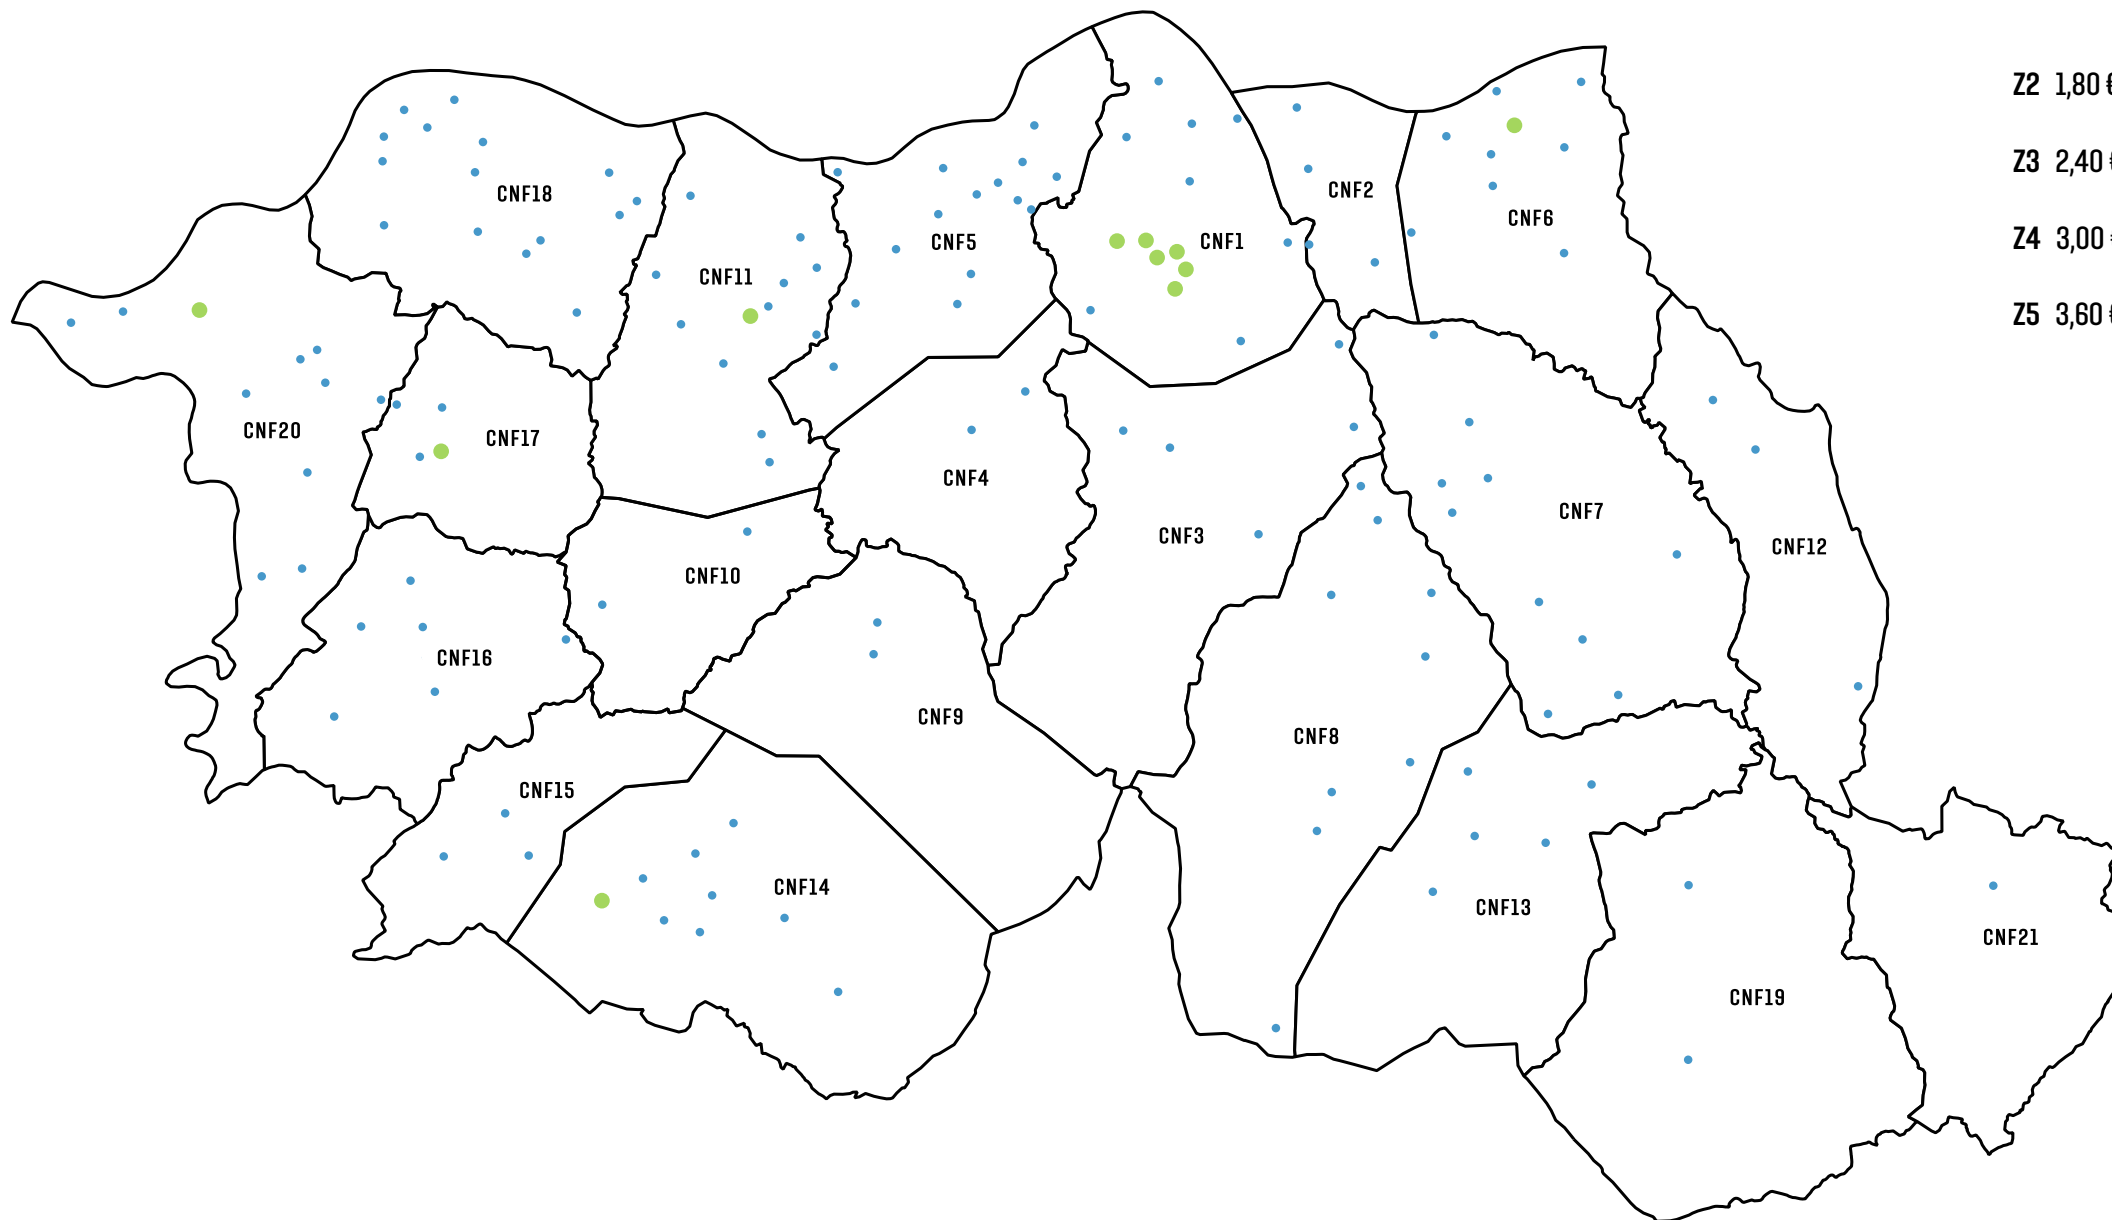

LIGUE-SE A TODO O DOURO, TÂMEGA E SOUSA.

ZONAMENTO

Z2 1,80 €

Z3 2,40 €

Z4 3,00 €

Z5 3,60 €