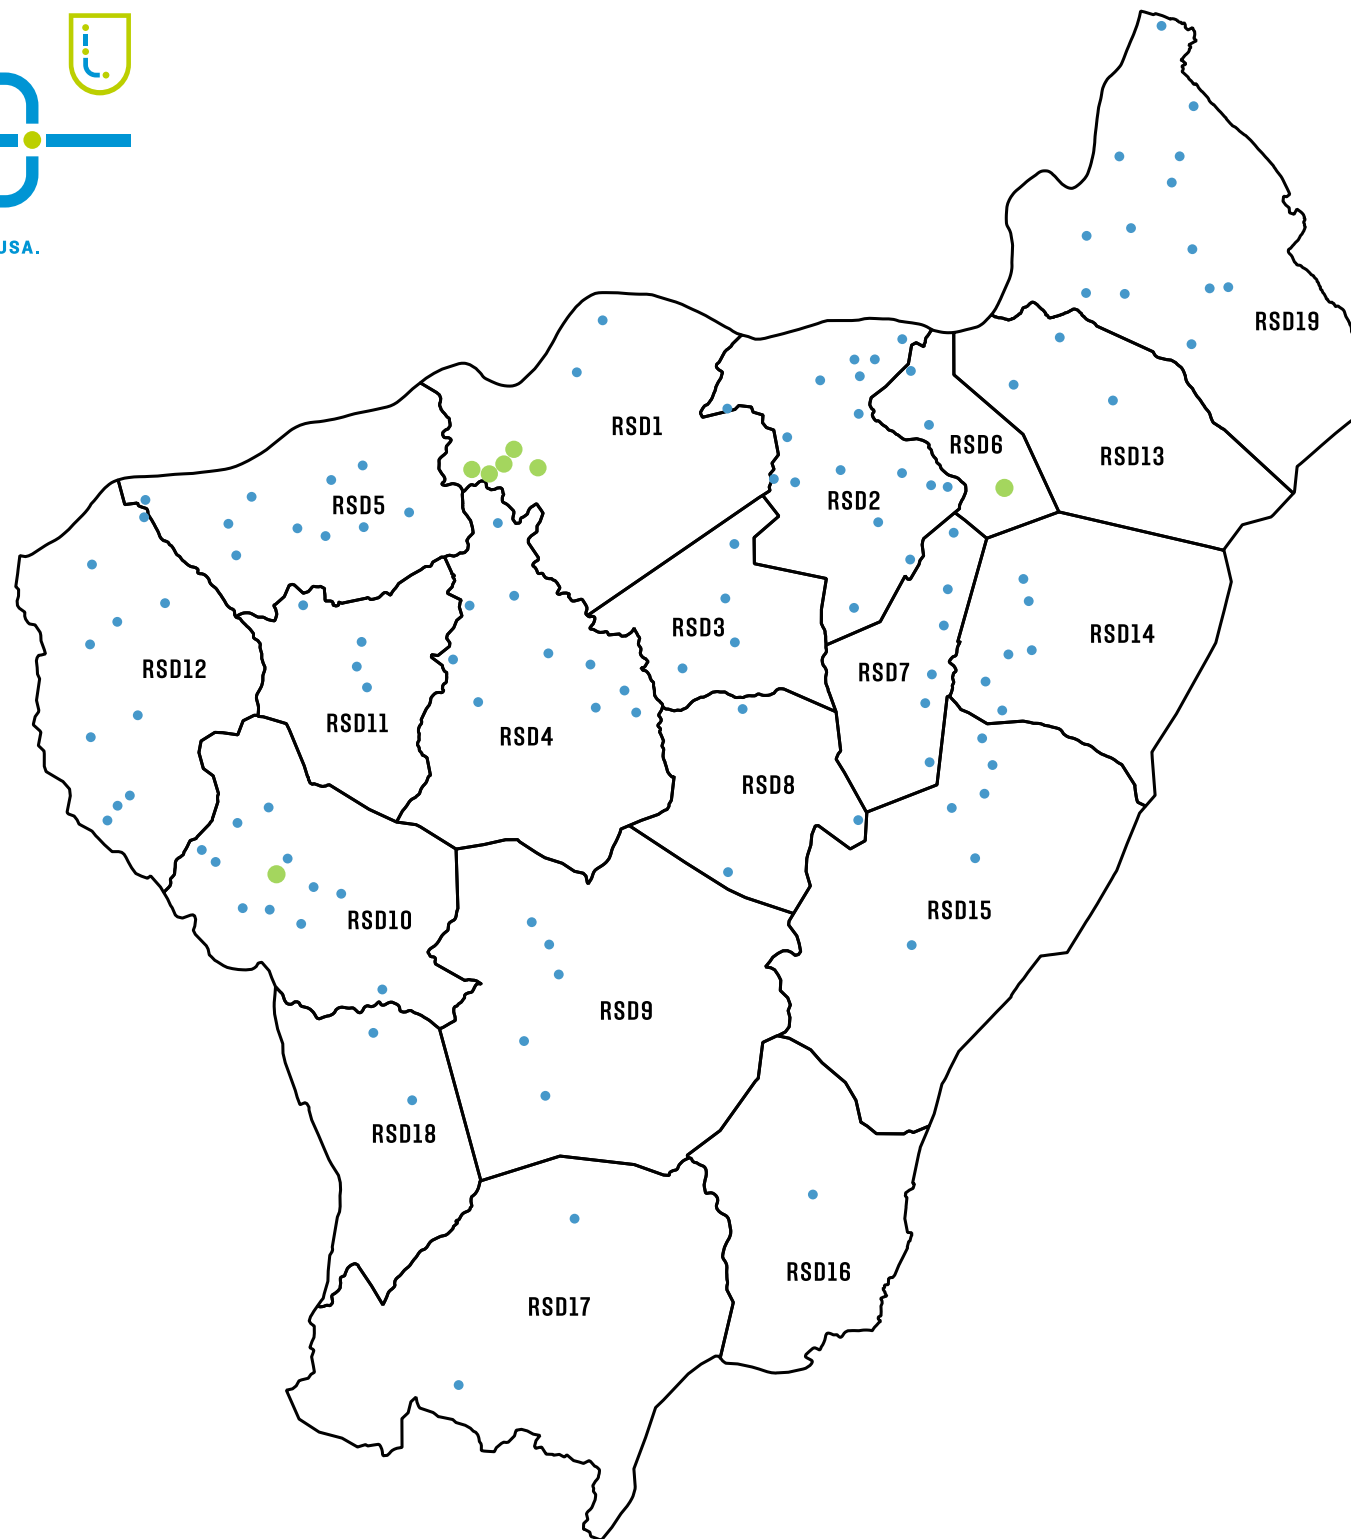

LIGUE-SE A TODO O DOURO, TÂMEGA E SOUSA.

### ZONAMENTO

Z2 1,80 €

Z3 2,40 €

Z4 3,00 €

Z5 3,60 €

Z6 4,20 €